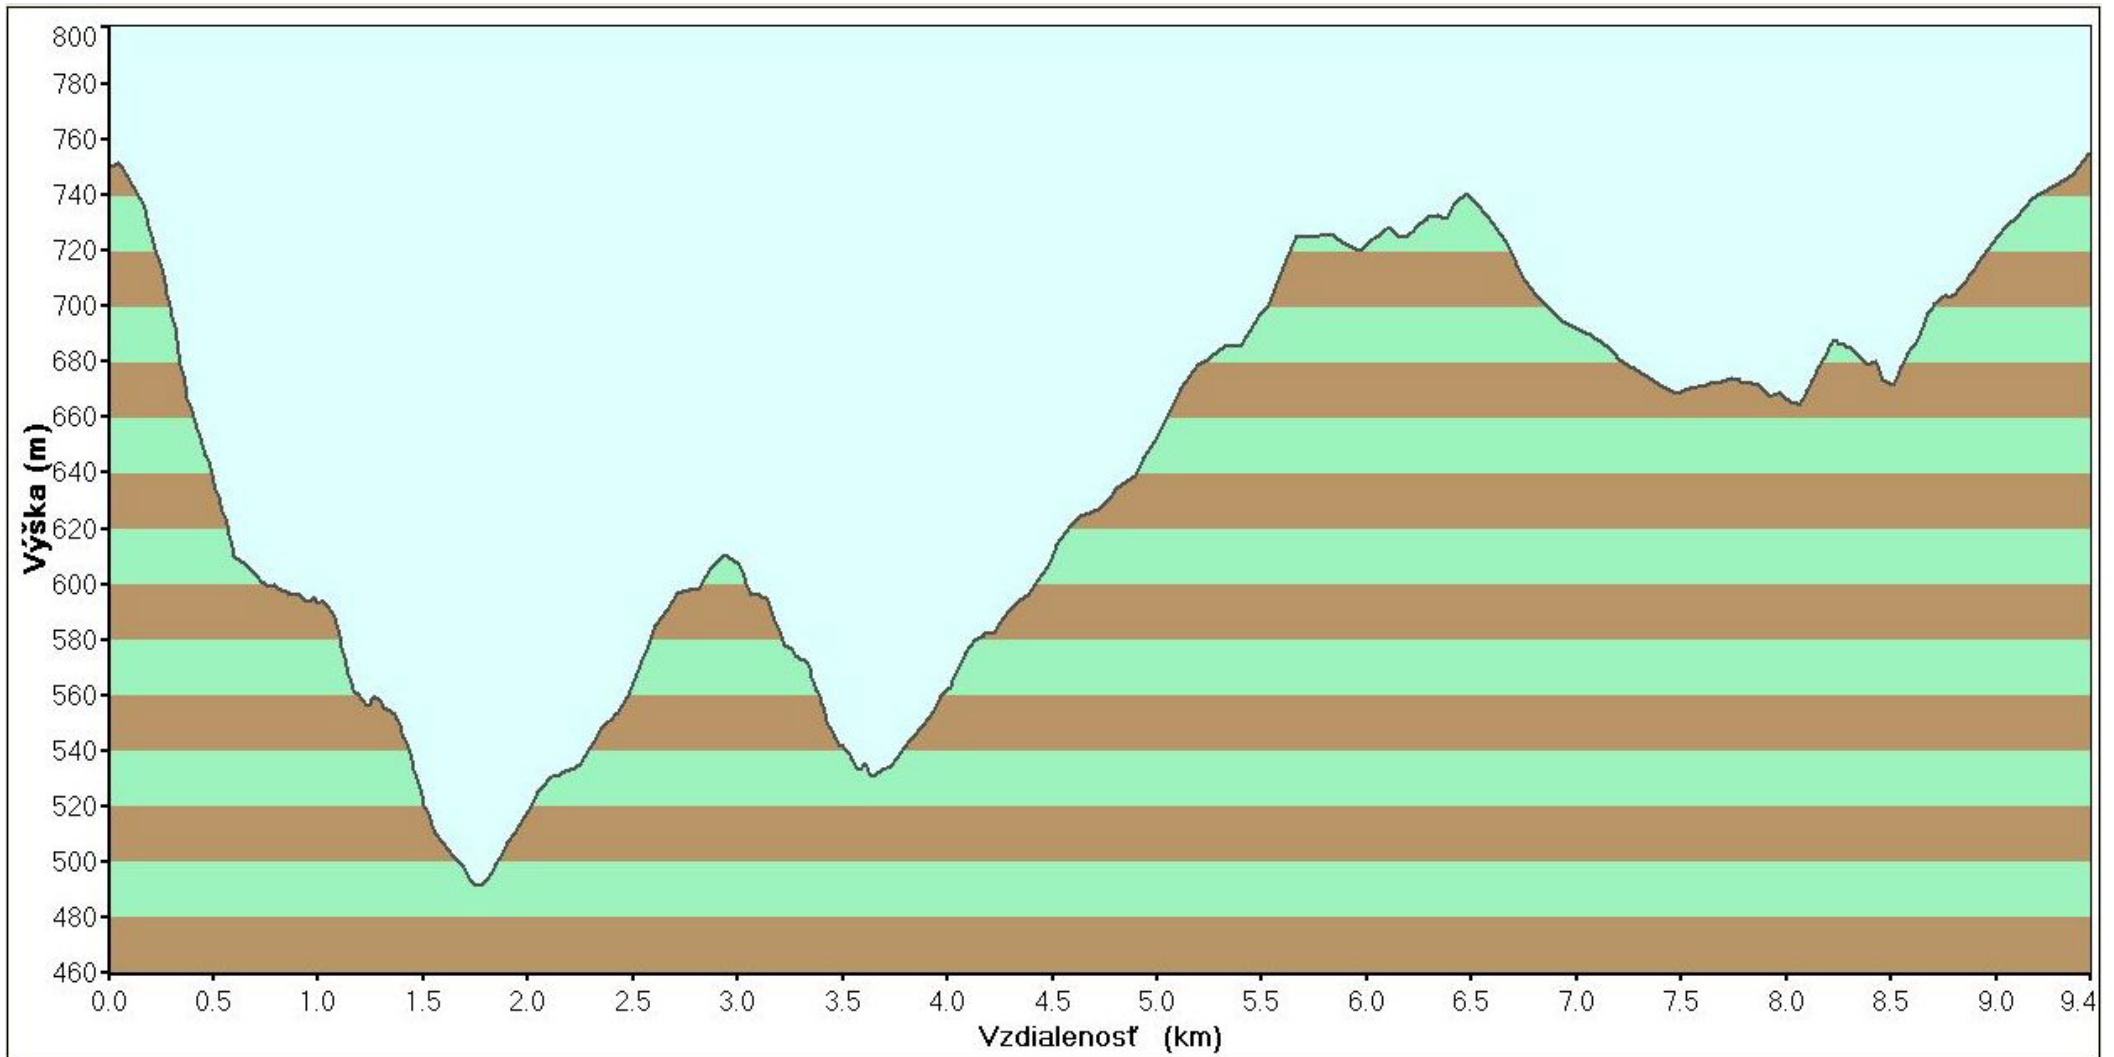

RIEČANSKÁ TRASA (značená cyklotrasa)

Evidenčné číslo cyklotrasy: **8589**

Dĺžka cyklotrasy: **9,5 km**

Náročnosť: **SPORT**

Min. n. v. **491 m n.m.**

Max n. v. **769 m n.m.**

Povrch a druh komunikácií: **asfaltový, makadam, lesné cesty**

Bicykle: **treking, MTB**

Prevýšenie: **278 m**

Trasa s nadmorskou výškou bodov:

Riečanské sedlo (750 m.n m.) **9,5 km** - **U Ruskov** (765 m.n m.)

HARMANECKÁ TRASA (značená cyklotrasa)

Evidenčné číslo cyklotrasy: **8582**

Dĺžka cyklotrasy: **4 km**

Náročnosť: **SPORT**

Min. n. v. **445 m n.m.**

Max n. v. **764 m n.m.**

Povrch a druh komunikácií: **asfaltový, lesné cesty**

Bicykle: **cestné, treking**

Prevýšenie: **319 m**

Trasa s nadmorskou výškou bodov:

Harmanec (445 m.n.m.) **4 km** - **Pod Holým vrškom** (764 m.n.m.)

Riečanská trasa - žltá - 8589

Harmanecká trasa - žltá - 8582

Riečanská trasa - žltá - 8589 - výškový profil

Harmanecká trasa - žltá - 8582 - výškový profil