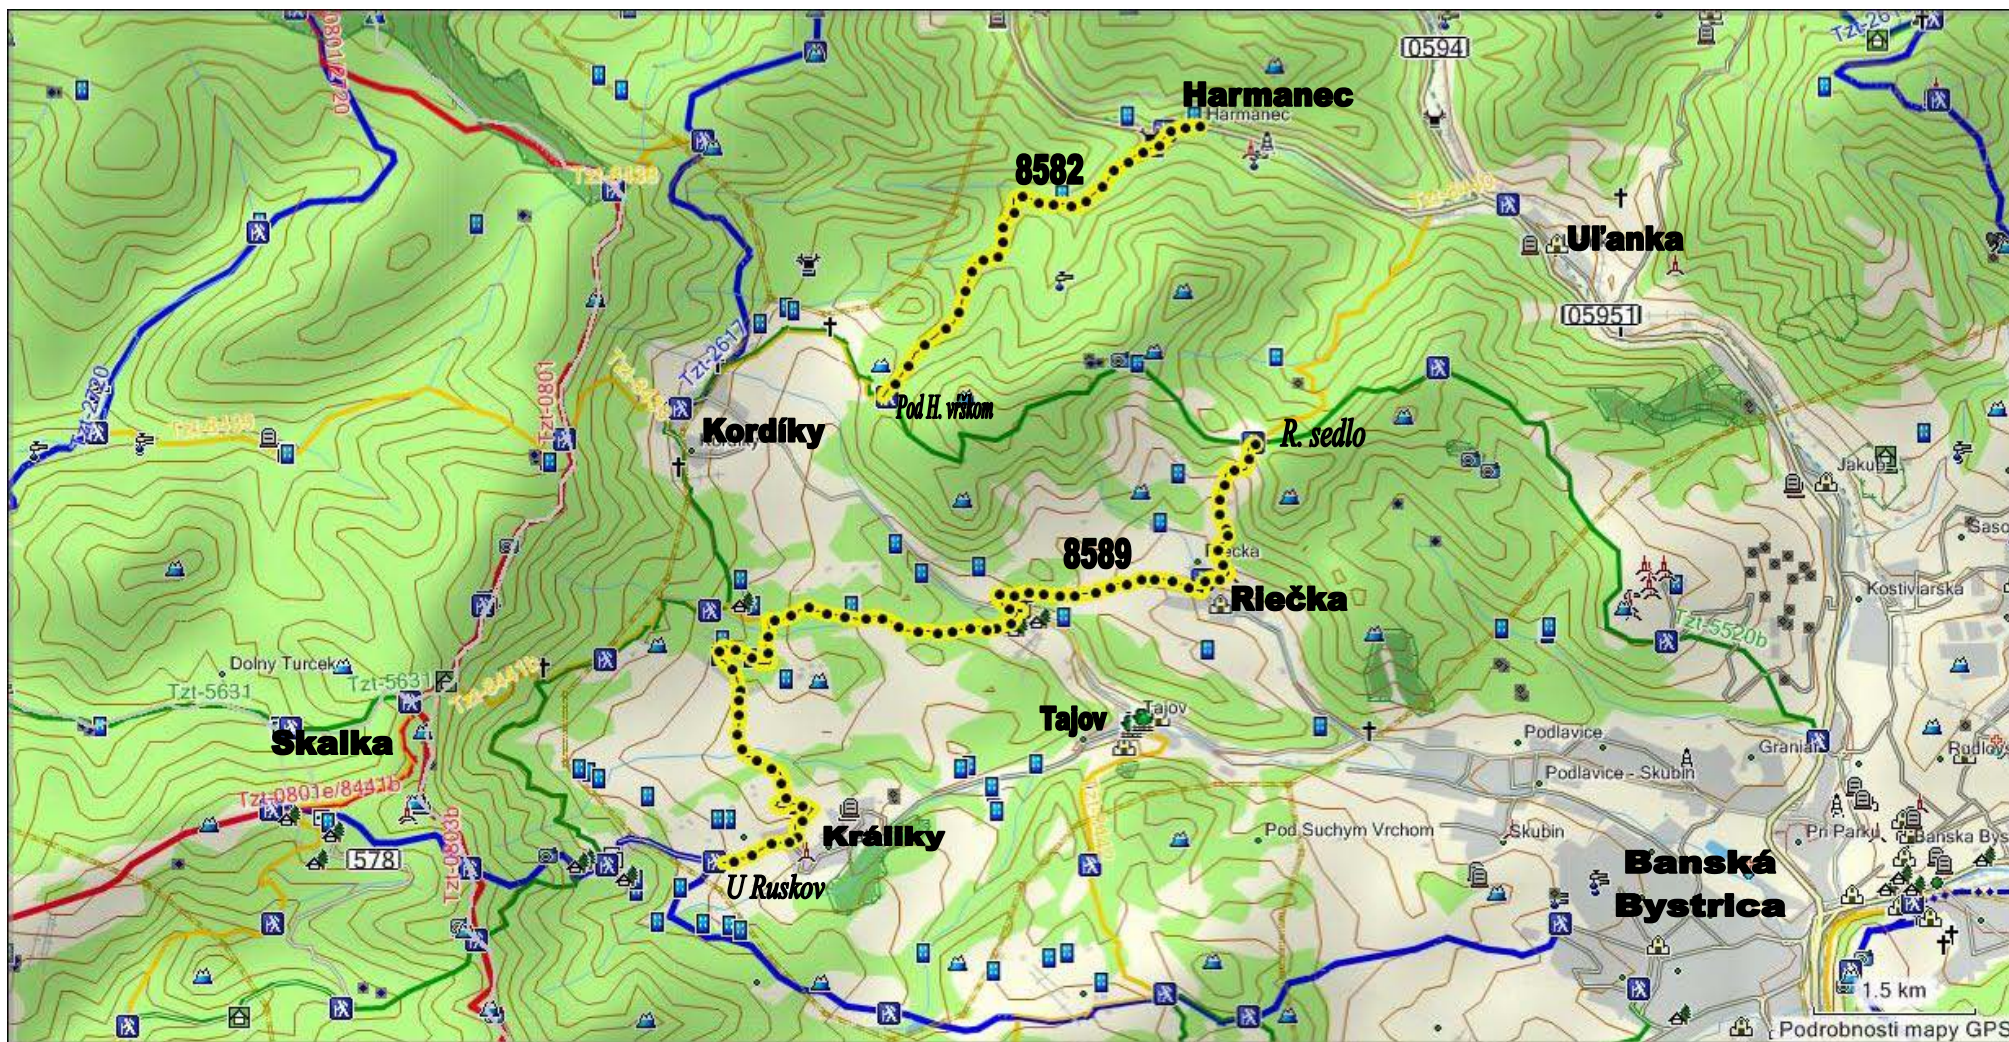

RIEČANSKÁ TRASA (značená cyklotrasa)

Evidenčné číslo cyklotrasy: **8589**

Dĺžka cyklotrasy: **9,5 km**

Náročnosť: **SPORT**

Min. n. v. **491 m n.m.**

Max n. v. **769 m n.m.**

Povrch a druh komunikácií: **asfaltový, makadam, lesné cesty**

Bicykle: **treking, MTB**

Prevýšenie: **278 m**

Trasa s nadmorskou výškou bodov:

Riečanské sedlo (750 m.n m.) **9,5 km** - **U Ruskov** (765 m.n m.)

HARMANECKÁ TRASA (značená cyklotrasa)

Evidenčné číslo cyklotrasy: **8582**

Dĺžka cyklotrasy: **4 km**

Náročnosť: **SPORT**

Min. n. v. **445 m n.m.**

Max n. v. **764 m n.m.**

Povrch a druh komunikácií: **asfaltový, lesné cesty**

Bicykle: **cestné, treking**

Prevýšenie: **319 m**

Trasa s nadmorskou výškou bodov:

Harmanec (445 m.n.m.) **4 km** - **Pod Holým vrškom** (764 m.n.m.)

Riečanská trasa - žltá - 8589

Harmanecká trasa - žltá - 8582

Riečanská trasa - žltá - 8589 - výškový profil

Harmanecká trasa - žltá - 8582 - výškový profil