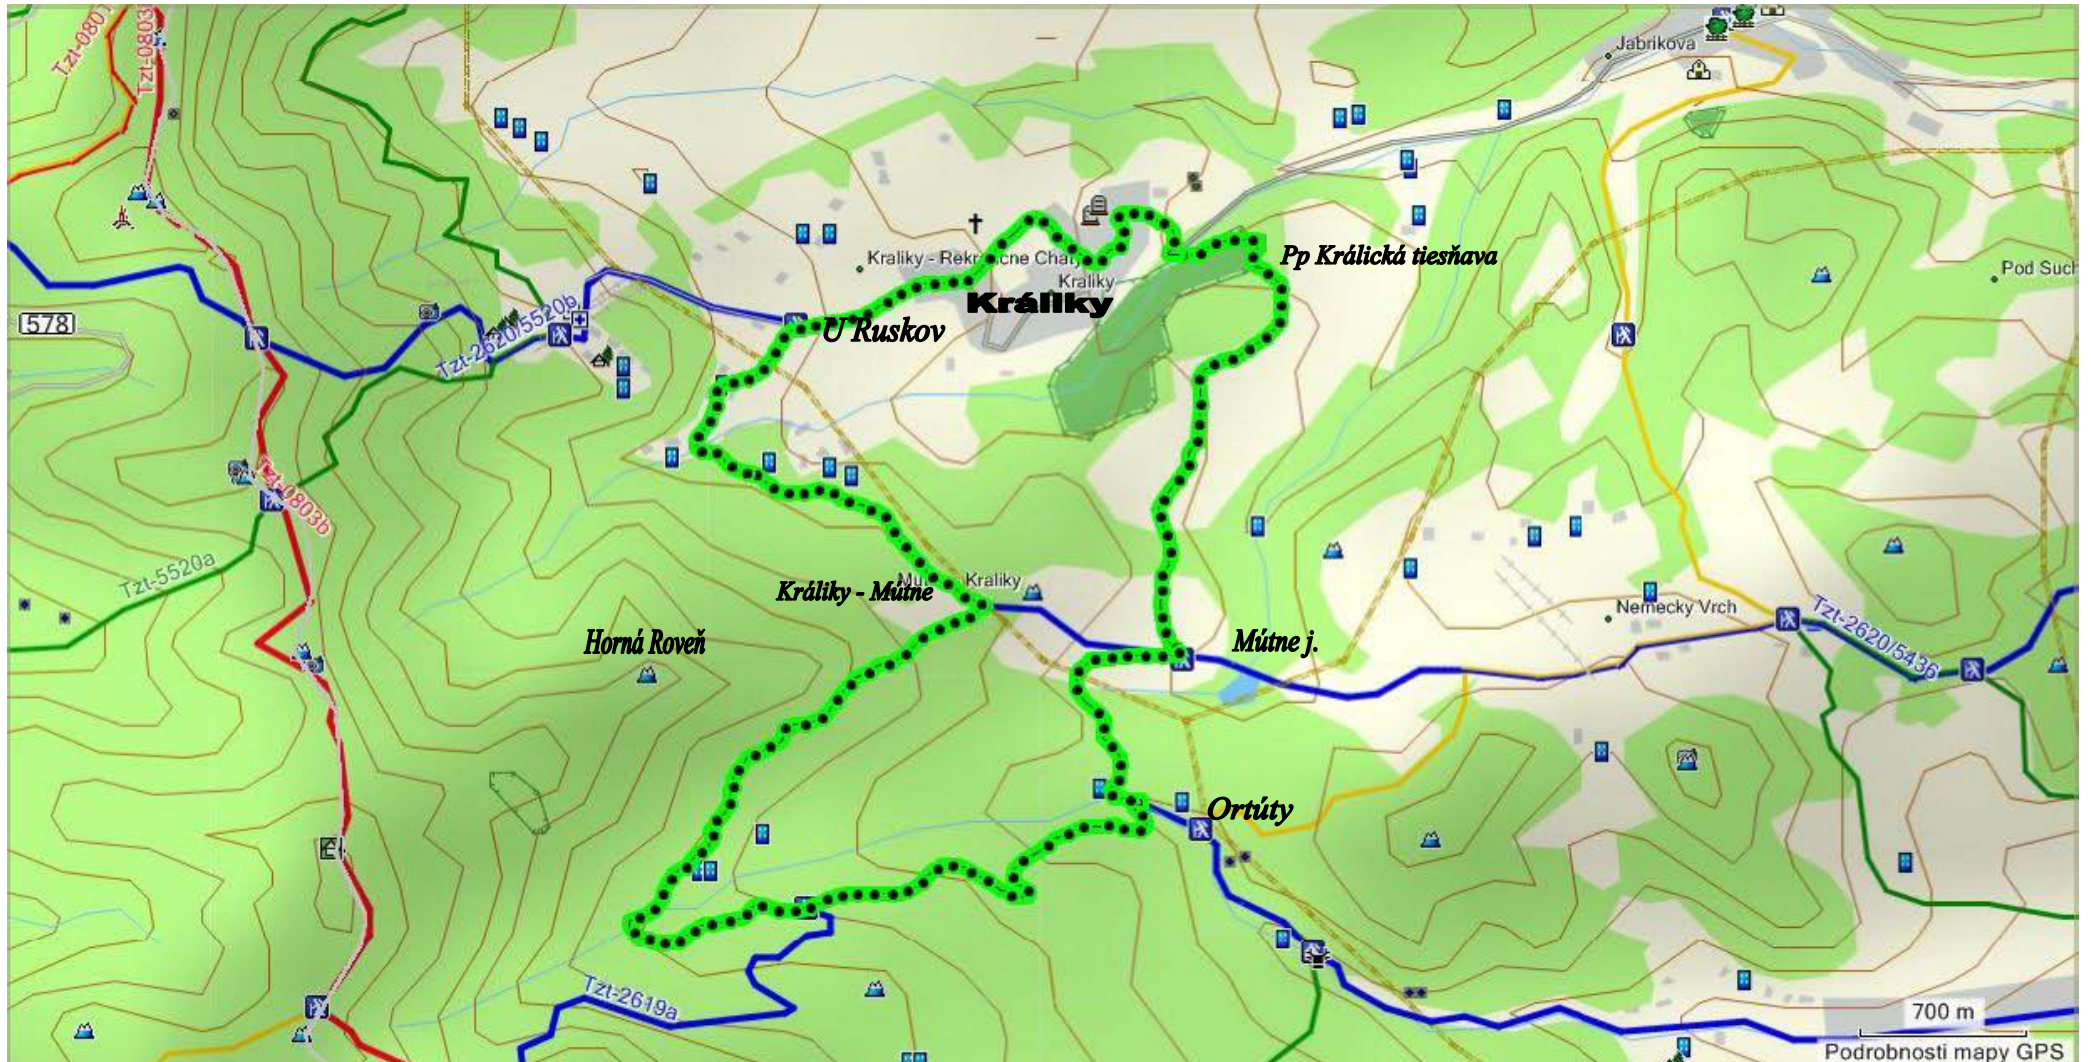

KRÁLICKÝ OKRUH (značený cyklookruh)

Evidenčné číslo cyklotrasy: **5572**

Dĺžka cyklotrasy: **11,5 km**

Náročnosť: **SPORT**

Min. n. v. **588 m n.m.**

Max n. v. **913 m n.m.**

Povrch a druh komunikácií: **asfaltový, makadam, lesné cesty**

Bicykle: **treking, MTB**

Prevýšenie: **325 m**

Trasa s nadmorskou výškou bodov:

Králiky (590 m.n m.) **2,8 km** - **Mútne** (700 m.n m.) - **1,2 km** – **Ortúty**
(700 m.n m.) – **4,2 km** **Králiky- Mútne** (800 m.n m.) **2 km** – **Králiky- U**
Ruskov (762 m.n m.) **1,2** – **Králiky** (590 m.n.m.)

-časť cyklotrasy prechádzajúca cez obec Králiky nie je vyznačená v teréne- ORPZ v Banskej Bystrici nedalo súhlas na vedenie cyklotrasy po miestnej komunikácii.

Králický okruh - zelená - 5572

Králický okruh - zelená - 5572 - výškový profil