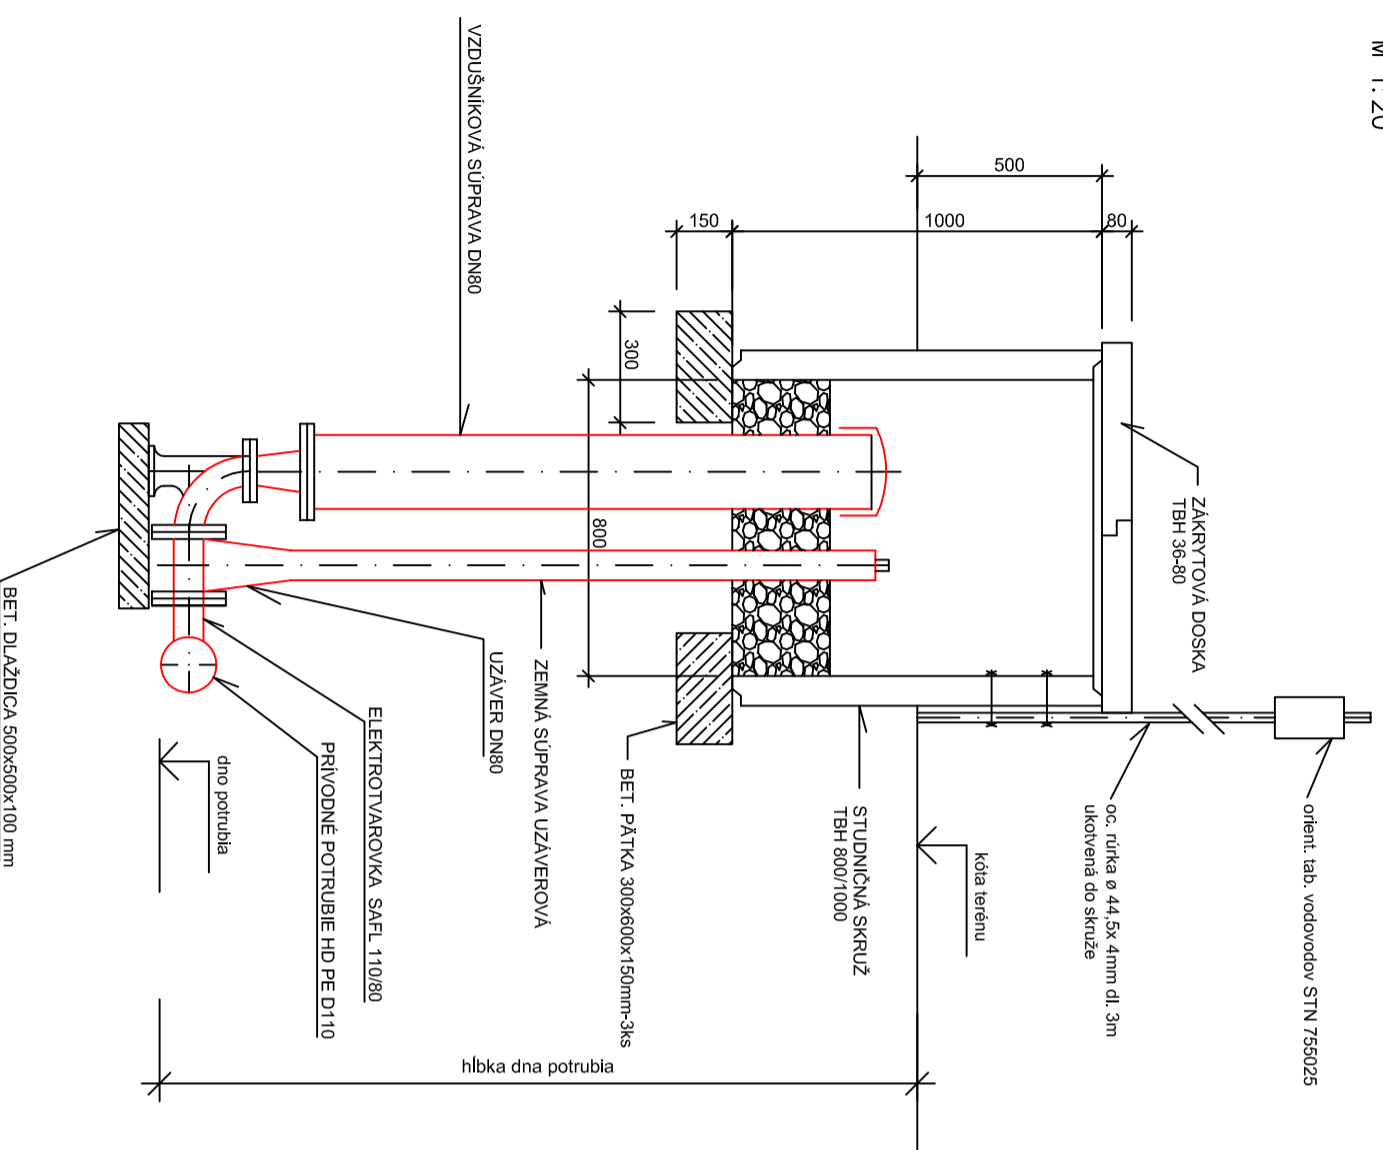

ODVZDUŠŇOVACIA A ZAVZDUŠŇOVACIA SÚPRAVA, OSADENIE DO SKRUŽE-EXTRAVILÁN (POLE, LÚKA)

M 1:20

Poznámka:

Do skruže sa osadí zavzdušňovacia a odvzdušňovacia súprava ZOS2, ZOS3, ZOS4, ZOS5, ZOS6